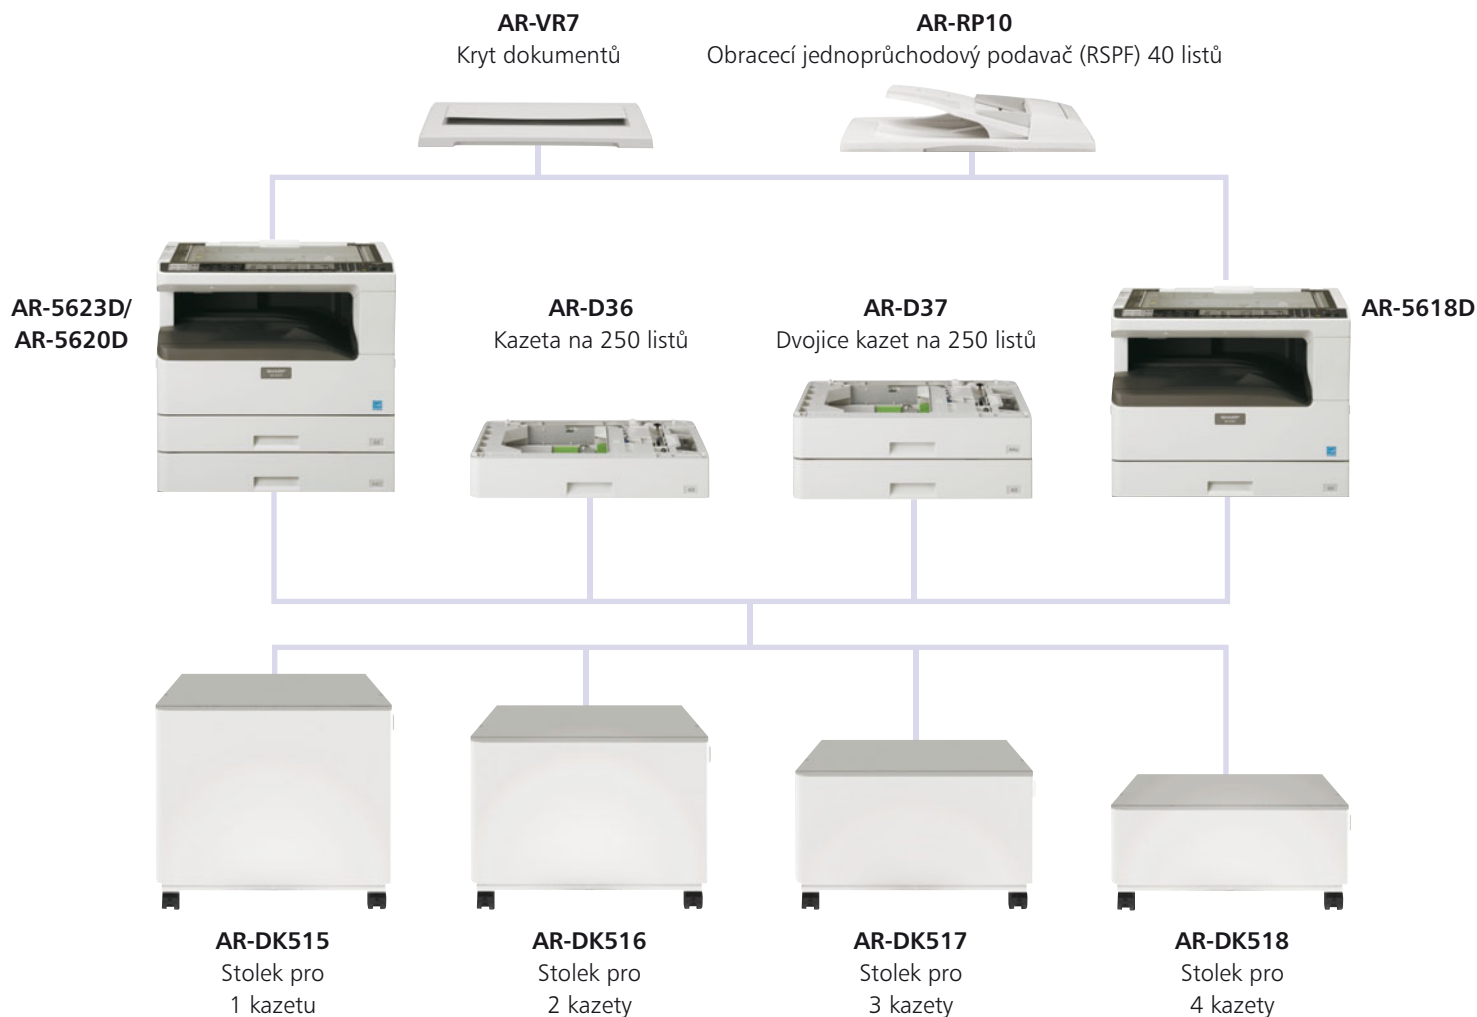

K zařízení můžete přidat další kazety na papír a zvýšit tak celkovou kapacitu až na 1 100 listů (včetně 100 listů ve standardně nainstalovaném bočním

vstupu pro speciální tisková média) pro prodloužení doby tisku bez zásahu obsluhy.

Přídavné funkce

Tyto multifunkční systémy můžete přizpůsobit vašim potřebám pomocí dalších doplňků. Obrábací jednopřechodový podavač na 40 listů

se hodí pro skenování a kopírování oboustranných dokumentů, síťový modul umožňuje skenovat dokumenty přímo do připojené USB paměti a program Sharpdesk pro správu dokumentů vám pomůže třídit, vyhledávat, upravovat a rozesílat naskenované dokumenty.

Hlavní přednosti

Barevné skenování

Spolehlivý systém podávání papíru

Oboustranný tisk a kopírování

* Nejlepší dosažený čas A4 kopírování při podávání papíru z 1. kazety, umístění originálu na sklo a připraveném stroji. Může se lišit podle stavu stroje a provozních podmínek.

Doplňky

K dostání je také doplňkový síťový modul **MX-NB12**, sada 1/5 licencí k programu Sharpdesk **MX-USX1/X5** a sada 10/50/100 licencí k programu Sharpdesk **MX-US10/50/A0**.
Poznámka: AR-5618D může používat současně AR-D36 a AR-D37.